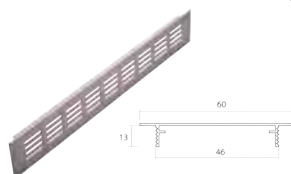

Aérateur - anodisé argent