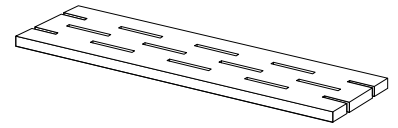

Griglia
20x90 8"x35,5"

RETT.

Beige / Pearl / Grey / Anthracite