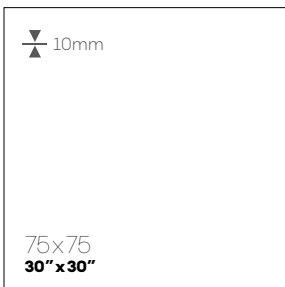

### Formati per Interno

29,6X59,5 • 30X60  
59,5X59,5 • 60X60  
75X75 • 75X150  
90X90

### Formati per Esterno

30X60 • 60X60  
75X75 - 10mm  
59,8X59,8  
90X90 - 20mm

# FORMATI

SIZES - FORMATS - FORMATE - FORMATOS - ФОРМАТЫ

RETT. / LAPP. RETT.

RETT. / LAPP. RETT.

RETT. / LAPP. RETT.

RETT. / LAPP. RETT.

RETT. / LAPP. RETT.