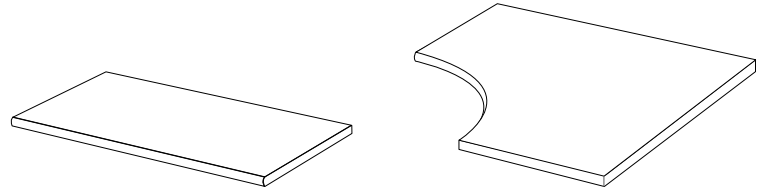

Scalino Costa Retta  
30x60 13"x24"

Scalino Costa Retta  
60x60 13"x24"

**SPECIAL PIECES**  
**20mm**

Beige / Pearl / Grey / Anthracite

Gradino Toro Tondo  
29,8x59,8 11,7"x23,4"

Angolo Toro Tondo  
59,8x59,8 23,4"x23,4"