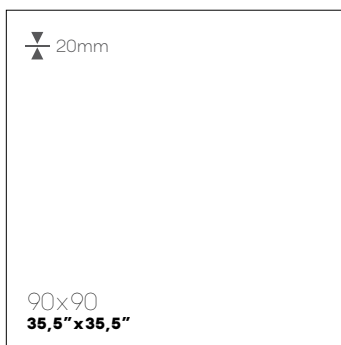

### Formati per Esterno

30X60 • 60X60  
75X75 - 10mm  
59,8X59,8  
90X90 - 20mm

Toro Tondo  
44,5x90 17,5"x35,5"

Angolo Toro Tondo  
90x90 35,5"x35,5"

Griglia  
20x90 8"x35,5"

RETT.

Beige / Pearl / Grey / Anthracite

Angolo Sx. Griglia  
20x90 8"x35,5"

Angolo Dx. Griglia  
20x90 8"x35,5"