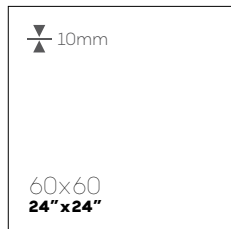

### Formati per Esterno

30X60 • 60X60  
75X75 - 10mm  
59,8X59,8  
90X90 - 20mm

# FORMATI

SIZES - FORMATS - FORMATE - FORMATOS - ФОРМАТЫ

RETT. / LAPP. RETT.

RETT. / LAPP. RETT.

RETT. / LAPP. RETT.

RETT. / LAPP. RETT.

RETT. / LAPP. RETT.