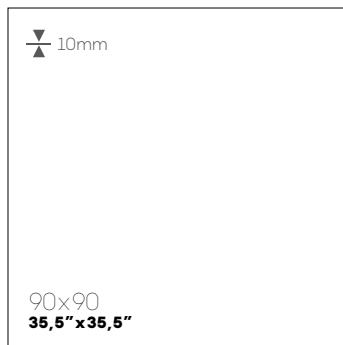

### Formati per Esterno

30X60 • 60X60  
75X75 - 10mm  
59,8X59,8  
90X90 - 20mm

# FORMATI

SIZES - FORMATS - FORMATE - FORMATOS - ФОРМАТЫ

RETT. / LAPP. RETT.

RETT. / LAPP. RETT.

RETT. / LAPP. RETT.

RETT. / LAPP. RETT.

RETT. / LAPP. RETT.