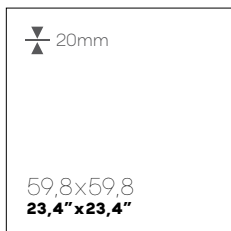

### Formati per Esterno

30X60 • 60X60  
75X75 - 10mm  
59,8X59,8  
90X90 - 20mm

Toro Tondo  
44,5x90 17,5"x35,5"

Angolo Toro Tondo  
90x90 35,5"x35,5"

Griglia  
20x90 8"x35,5"

RETT.

Beige / Pearl / Grey / Anthracite

Angolo Sx. Griglia  
20x90 8"x35,5"

Angolo Dx. Griglia  
20x90 8"x35,5"