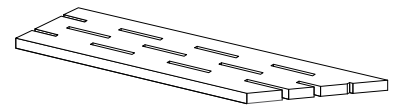

Toro Tondo  
44,5x90 17,5"x35,5"

Angolo Toro Tondo  
90x90 35,5"x35,5"

Griglia  
20x90 8"x35,5"

RETT.

Beige / Pearl / Grey / Anthracite

Angolo Sx. Griglia  
20x90 8"x35,5"

Angolo Dx. Griglia  
20x90 8"x35,5"