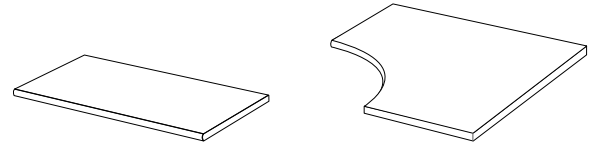

Scalino Costa Retta  
30x60 13"x24"

Scalino Costa Retta  
60x60 13"x24"

**SPECIAL PIECES**  
**20mm**

Beige / Pearl / Grey / Anthracite

Gradino Toro Tondo  
29,8x59,8 11,7"x23,4"

Angolo Toro Tondo  
59,8x59,8 23,4"x23,4"