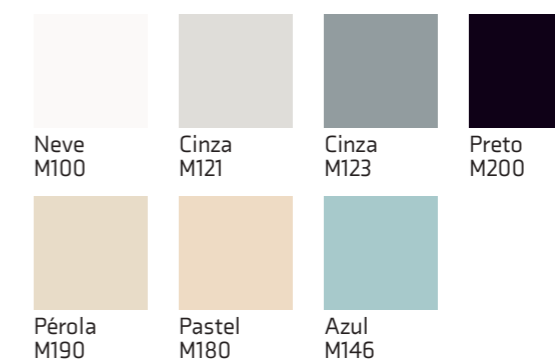

Projectos Plus

Grés Vidrado
 Glazed tiles
 Grès émaillé
 Glasiertes Steinzeug

M20x20 **M10x10**
 M8''x8'' M4''x4''

Projectos Plus Pastel M180 M20x20 · Projectos Pastel M180 M20x20

Projectos Plus

Neve M100 Plus
M10x10 [M100x100mm] G24