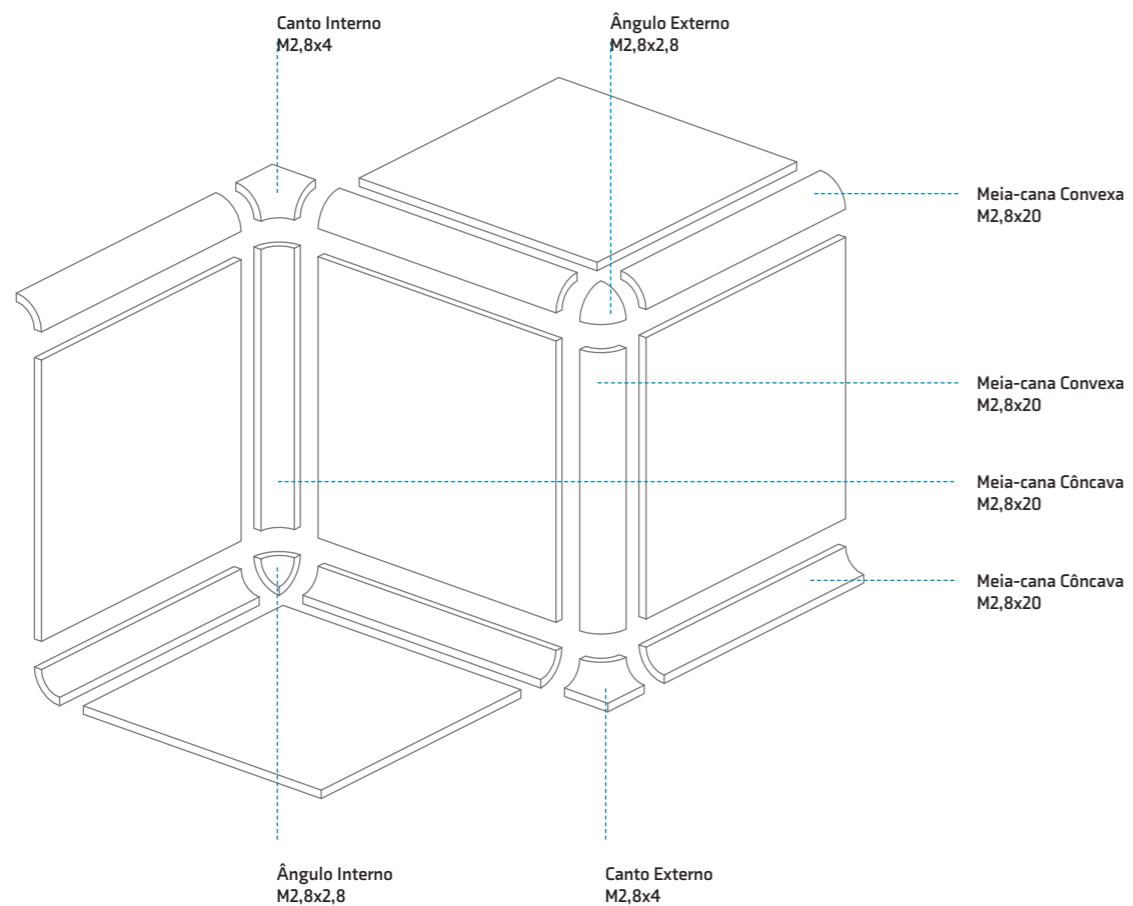

Projectos

Peças para remate
Finishing pieces
Pièces de finition
Abschlusssteile