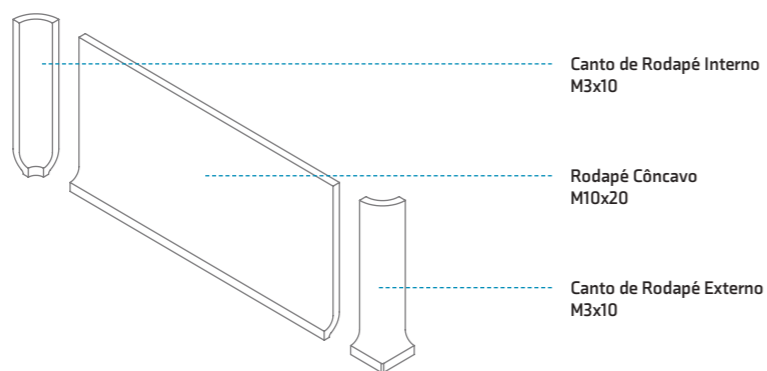

Projectos

Peças para remate
Finishing pieces
Pièces de finition
Abschlusssteile