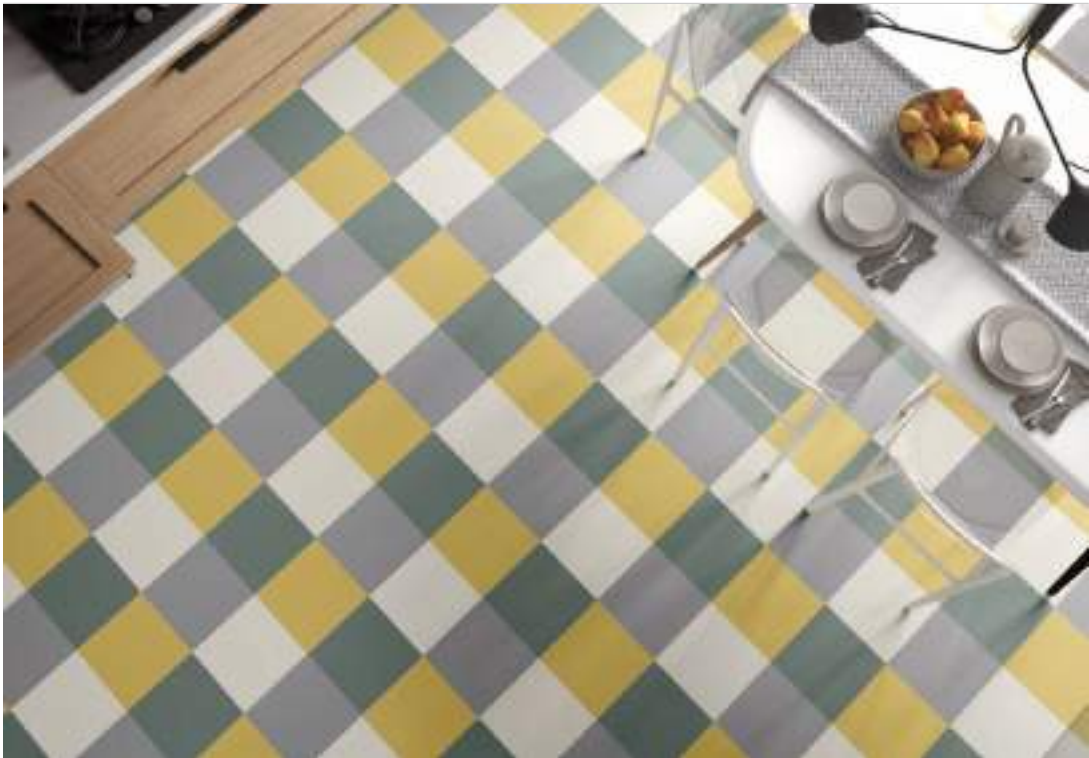

codicer

SÉRIE BÁSIC

25x25

Basic Ducados
25x25

Basic Niagara
25x25

Basic Red
25x25

Basic Cotton
25x25

Basic White
25x25

Basic Aqua
25x25

Basic Dandelion
25x25

Basic Silver
25x25

Basic Black
25x25

Basic Rose
25x25

Basic Kale
25x25

Format	Format	BOITE			PALETTE		
		pièce	m ²	kg	boites	m ²	kg
25x25	BASE	16	1	20.5	72	72	1490

AVERTISSEMENT Le contenu de cette liste d'emballages est de caractère orientatif, les contenus des emballages peuvent varier. Merci de consulter nos commerciaux pour connaître l'emballage exact.