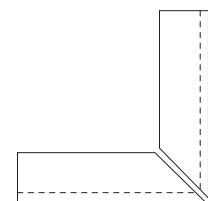

ÁNGULO PELDAÑO 120. EXT
120 x 32 x 45/3 (G 46 x 2)
48" x 12,5" x 17,7"/1"

Comfort floor ▶ R9 - Clase I
fine RESISTANCE ▶ R11 - Clase III

PACKING BASES

FORMATO	PULGADAS	PZ/CAJA	M²	CAJA/PLT	PESO/CAJA	PESO/PLT
20 x 120	8" x 48"	5	1,2	45	25	1.192

PACKING PIEZAS ESPECIALES

FORMATO	PULGADAS	PZ/CAJA	ML	CAJA/PLT	PESO/CAJA	PESO/PLT
FRONTAL 15 x 120	6" x 48"	5	6	40	18,1	734
ZÓCALO 9,8 x 120	3,9" x 48"	8	9,6	40	18,98	774
ZÓCALO 9,8 x 60	3,9" x 23,6"	16	9,6	40	18,98	774
PELDAÑO ANG. 120 x 32/3	48" x 12,5"/1"	2	2,4	14	21,70	319
ANG. PELDAÑO 120 INT. 120 x 32 x 45/3	48" x 12,5" x 17,7"/1"	2	2,4	14	18	253
ANG. PELDAÑO 120 EXT. 120 x 32 x 45/3	48" x 12,5" x 17,7"/1"	2	2,4	14	18	253
PELDAÑO ANG. 60 x 32/3	23,6" x 12,5"/1"	2	1,2	28	10,70	315
ZANQUÍN 9,8 x 30	3,9" x 11,8"	30	9	56	14,50	827
REMATE PELDAÑO 3 x 32	1" x 12,5"	20	6,4	60	3,5	219
ANG. PELDAÑO ANG. 32 x 45/3	12,5" x 17,7"/1"	2	0,32	90	3,46	325