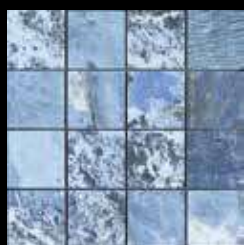

29,8 x 29,8 cm
11.7" x 11.7"

Tesela:
4,8 x 4,8 cm
1.9" x 1.9"
COD. P54

Mosaico
LUXE
Bali BLUE