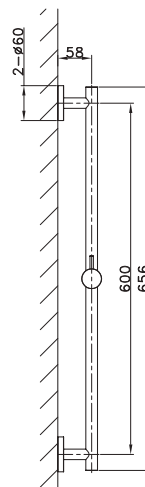

Fiche technique

DUP-DRAK-NM
BAR-DRAK-NM
Barre et duplex noir mat

Barre de douche

Barre et support en laiton
Hauteur 65,60 cm

- BAR-DRAK-C
- BAR-DRAK-CA
- BAR-DRAK-NM
- BAR-DRAK-OB
- BAR-DRAK-CB

Duplex mural