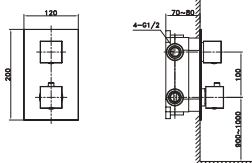

Encastré 2 voies

Mitigeur douche encastré 2 voies

Cartouche thermostatique
Corps d'encastrement inclus
Inverseur dans la poignée de débit
Butée escamotable à 38°C
Température maximale inférieure à 50°C

- DRAKAR-2C-C
- DRAKAR-2C-CA
- DRAKAR-2C-N
- DRAKAR-2C-OB
- DRAKAR-2C-CB