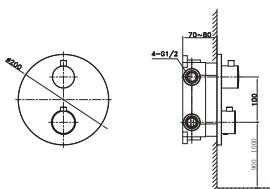

Mitigeur douche encastré 2 voies

Cartouche thermostatique
Corps d'encastrement inclus
Inverseur dans la poignée de débit
Butée escamotable à 38°C
Température maximale inférieure à 50°C

- DRAKAR-2R-C
- DRAKAR-2R-N