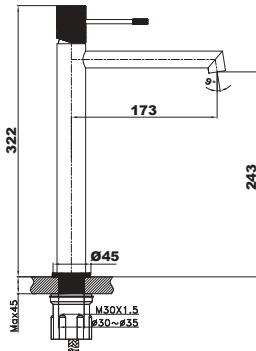

Une autre envie?
Personnalisez votre robinetterie DRAKAR en adaptant une autre manette

Mitigeur Lavabo

Cartouche Ø 25 mm
Mousseur mâle Ø 18 mm Néoperl
Flexibles d'alimentation inox
Livré avec bonde clic clac coloris coordonné au mitigeur

- DRAK11C-C
- DRAK11CA-CA
- DRAK11NM-NM
- DRAK11CA-NM
- DRAK11OB-OB
- DRAK11CB-CB

EN COMPLÉMENT 7 FINITIONS DE MANETTE LAVABO

A l'unité

Collection
Drakar

6 FINITIONS