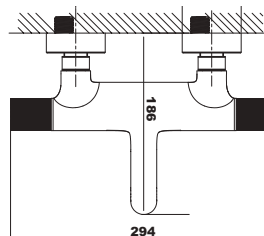

Fiche technique

Mitigeur thermostatique

Mitigeur douche ou bain douche

Bain douche

- DRAK330C-C
- DRAK330CA-CA
- DRAK330NM-NM
- DRAK330OB-OB
- DRAK330CB-CB

Douche

- DRAK350C-C
- DRAK350CA-CA
- DRAK350NM-NM
- DRAK350OB-OB
- DRAK350CB-CB

EN COMPLÉMENT 7 FINITIONS DE MANETTES THERMOSTATIQUES POUR MITIGEUR ET COLONNE DE DOUCHE

La paire - Prix Public H.T. 23,00 €

Une autre envie?
Personnalisez votre robinetterie DRAKAR en adaptant une autre manette

Collection
Drakar

5 FINITIONS