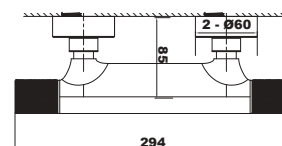

- DRAK330C-C
- DRAK330CA-CA
- DRAK330NM-NM
- DRAK330OB-OB
- DRAK330CB-CB

Douche

- DRAK350C-C
- DRAK350CA-CA
- DRAK350NM-NM
- DRAK350OB-OB
- DRAK350CB-CB

EN COMPLÉMENT 7 FINITIONS DE MANETTES THERMOSTATIQUES POUR MITIGEUR ET COLONNE DE DOUCHE