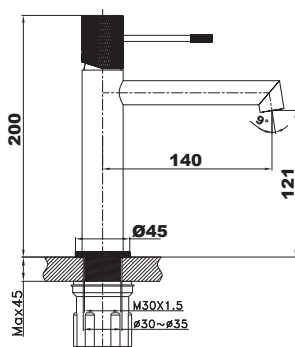

CARTOUCHE Ø25

MOUSSEUR NÉOPERL Ø18

BONDE CLIC CLAC

FLEXIBLES INOX

FIXATION RAPIDE

GARANTIE
10 ANS

Une autre envie?
Personnalisez votre robinetterie DRAKAR en adaptant une autre manette

Mitigeur Lavabo

Cartouche Ø 25 mm
Mousseur mâle Ø 18 mm Néoperl
Flexibles d'alimentation inox
Livré avec bonde clic clac coloris coordonné au mitigeur

- DRAK11C-C
- DRAK11CA-CA
- DRAK11NM-NM
- DRAK11CA-NM
- DRAK11OB-OB
- DRAK11CB-CB