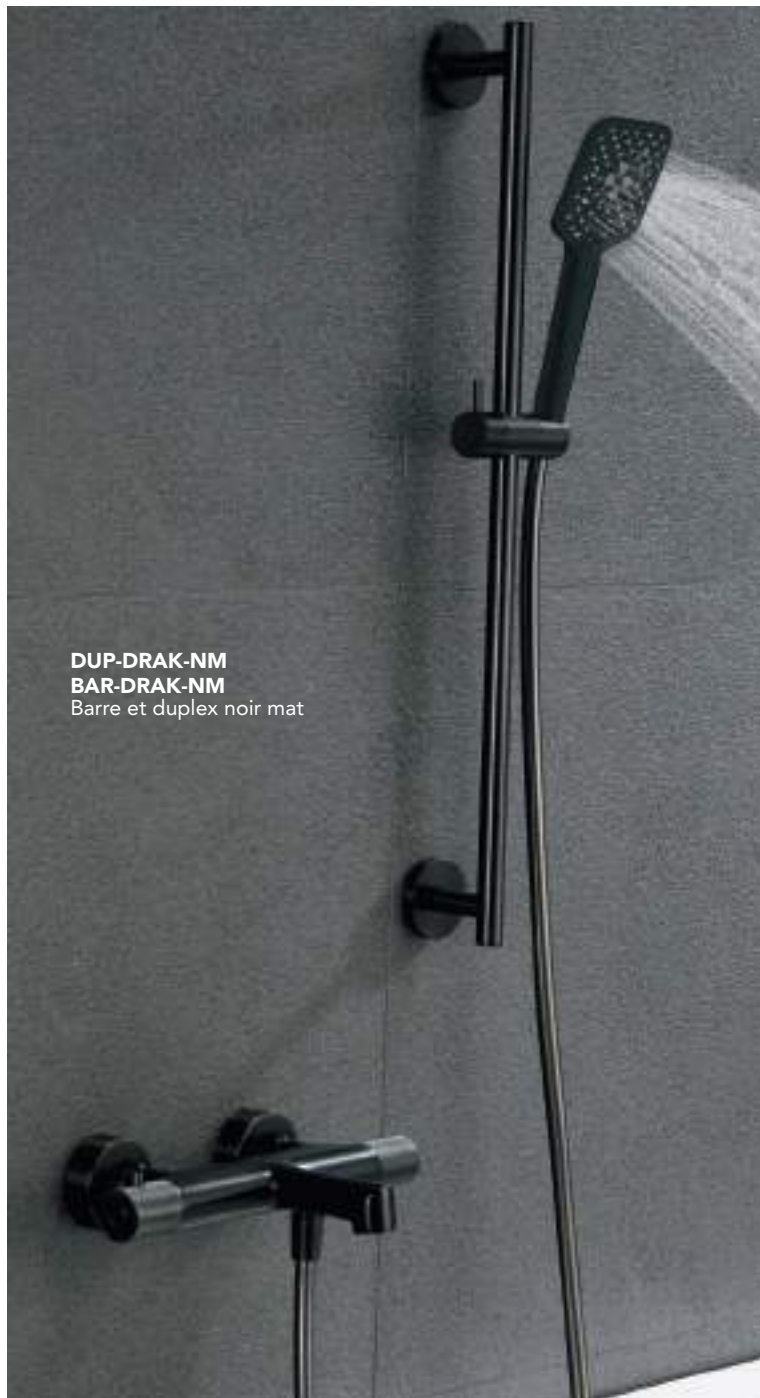

Une autre envie?
Personnalisez votre robinetterie DRAKAR en adaptant une autre manette

Collection
Drakar

5 FINITIONS

chromé

carbone PVD

noir mat

or brossé PVD

cuivré brossé PVD

Fiche technique

DUP-DRAK-NM
BAR-DRAK-NM
Barre et duplex noir mat

Barre de douche

Barre et support en laiton
Hauteur 65,60 cm

- BAR-DRAK-C
- BAR-DRAK-CA
- BAR-DRAK-NM
- BAR-DRAK-OB
- BAR-DRAK-CB

Duplex mural