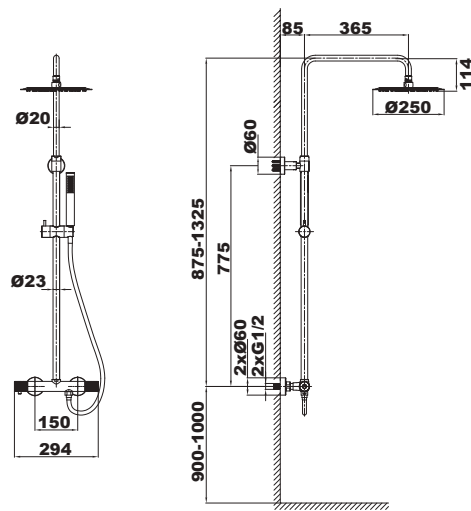

SÉCURITÉ

HAUTEUR RÉGLABLE

GARANTIE
10 ANS

Une autre envie?
Personnalisez votre
robinetterie DRAKAR
en adaptant
une autre manette

Colonne de douche

Mitigeur thermostatique avec inverseur intégré
Barre en laiton réglable en hauteur de 875 à 1325 cm
Pommeau de douche pluie en inox Ø 25 cm
Douchette à main en laiton, support ABS
Flexible inox 150 cm
5 finitions

- DRAK800C-C
- DRAK800CA-CA
- DRAK800NM-NM
- DRAK800OB-OB
- DRAK800CB-CB

EN COMPLÉMENT 7 FINITIONS DE MANETTES THERMOSTATIQUES
POUR MITIGEUR ET COLONNE DE DOUCHE Vendu par paire

chromé
DRAKATHER-C

carbone - PVD
DRAKATHER-CA

noir mat
DRAKATHER-NM

champagne rosé
DRAKATHER-CH

or brossé
DRAKMAN-OR

cuvré brossé
DRAKMAN-CB

rouge
DRAKATHER-R

5 FINITIONS

Collection
Drakar

chromé

carbone
PVD

noir mat

or brossé
PVD

cuvré brossé
PVD