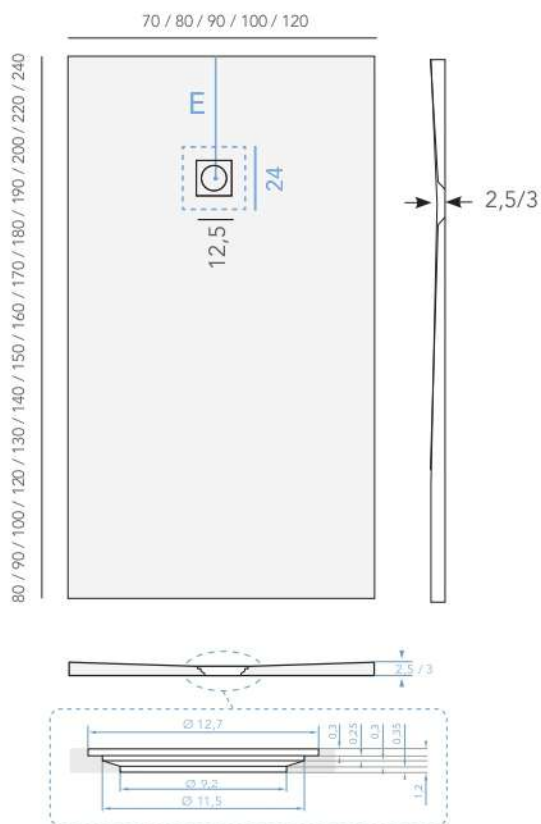

ENTRAXE DE LA BONDE

Largeur 70 / 75 / 80 cm			
Longeur en cm	Dimension E en cm	Épaisseur en cm	Poid en kg
80	30	2,5	16 / 17
80 x 80	Centré	2,5	18
90	30	2,5	18 / 19 / 20
100	30	2,5	19 / 21 / 23
110	30	2,5	2,5 / 23,5 / 25
120	35	2,5	24 / 25,5 / 27
130	35	2,7	27 / - / 31
140	40	2,7	29,5 / 32 / 34
150	40	2,9	33 / 35 / 37,5
160	45	2,9	36 / 38,5 / 41
170	45	2,9	38 / 40 / 42,5
180	50	2,9	40 / 43 / 46
190	50	3	43,5 / 47 / 50
200	50	3	47 / 50,5 / 54
220	Centré	3	52 / 56 / 60

Largeur 90 / 100 cm			
Longeur en cm	Dimension E en cm	Épaisseur en cm	Poid en kg
90 x 90	Centré	3	23
100 x 90	30	3	30
100 x 100	Centré	3	34
120	35	3	36,5 / 40,5
140	40	3	42,5 / 47,5
150	40	3	23 / 51
160	45	3	49 / 54,5
170	45	3	52 / 58
180	50	3	55 / 61
190	50	3	58 / 64,5
200	50	3	61 / 68
220	Centré	3	67,5 / 75
240 x 100	Centré	3	82

Tableau pour calcul du sur-mesure

Longueur (en cm)

NB : les dimensions supérieures à 2 mètres donneront lieu à une majoration