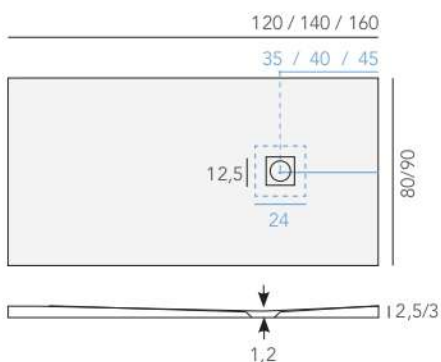

Collection
Alicante

BONDE ET GRILLE COORDONNÉE INCLUSES

Livré avec bonde horizontale Ø 90 mm à grand débit
RDD-BH

Sur demande : bonde verticale Ø 90 mm à grand débit
RDD-BV

GP-ALICANTE

Taille L x l	Marbre blanc	Marbre noir	Ciment texturé	Chêne clair	Noyer
120x80 cm	ALICANTE120X80MB	ALICANTE120X80MN	ALICANTE120X80CT	ALICANTE120X80CC	ALICANTE120X80NO
120x90 cm	ALICANTE120X90MB	ALICANTE120X90MN	ALICANTE120X90CT	ALICANTE120X90CC	ALICANTE120X90NO
140x90 cm	ALICANTE140X90MB	ALICANTE140X90MN	ALICANTE140X90CT	ALICANTE140X90CC	ALICANTE140X90NO
160x90 cm	ALICANTE160X90MB	ALICANTE160X90MN	ALICANTE160X90CT	ALICANTE160X90CC	ALICANTE160X90NO

Tableau pour calcul du sur-mesure

Longueur (en cm)

	70 à 80	81 à 90	91 à 100	101 à 110	111 à 120	121 à 130	131 à 140	141 à 150	151 à 160	161 à 170	171 à 180	181 à 190	191 à 200	201 à 220	221 à 240
65 à 70															
71 à 80															
81 à 90															
91 à 100															
101 à 110															
101 à 120															

NB : les dimensions supérieures à 2 mètres donneront lieu à une majoration