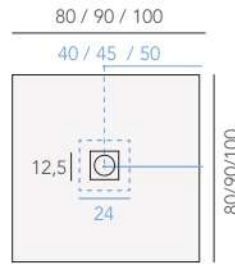

ENTRAXE DE LA BONDE

Largeur 70 / 75 / 80 cm			
Longeur en cm	Dimension E en cm	Épaisseur en cm	Poid en kg
80	30	2,5	16 / 17
80 x 80	Centré	2,5	18
90	30	2,5	18 / 19 / 20
100	30	2,5	19 / 21 / 23
110	30	2,5	2,5 / 23,5 / 25
120	35	2,5	24 / 25,5 / 27
130	35	2,7	27 / - / 31
140	40	2,7	29,5 / 32 / 34
150	40	2,9	33 / 35 / 37,5
160	45	2,9	36 / 38,5 / 41
170	45	2,9	38 / 40 / 42,5
180	50	2,9	40 / 43 / 46
190	50	3	43,5 / 47 / 50
200	50	3	47 / 50,5 / 54
220	Centré	3	52 / 56 / 60

Largeur 90 / 100 cm			
Longeur en cm	Dimension E en cm	Épaisseur en cm	Poid en kg
90 x 90	Centré	3	23
100 x 90	30	3	30
100 x 100	Centré	3	34
120	35	3	36,5 / 40,5
140	40	3	42,5 / 47,5
150	40	3	23 / 51
160	45	3	49 / 54,5
170	45	3	52 / 58
180	50	3	55 / 61
190	50	3	58 / 64,5
200	50	3	61 / 68
220	Centré	3	67,5 / 75
240 x 100	Centré	3	82

Largeur 120 cm			
Longeur en cm	Dimension E en cm	Épaisseur en cm	Poid en kg
120	Centré	3	49
160	Centré	3	65,5
220	Centré	3	90

Collection
Alicante

Vidage centré pour les receveurs carrés pour une longueur supérieure à 200 cm ou une largeur à partir de 120 cm