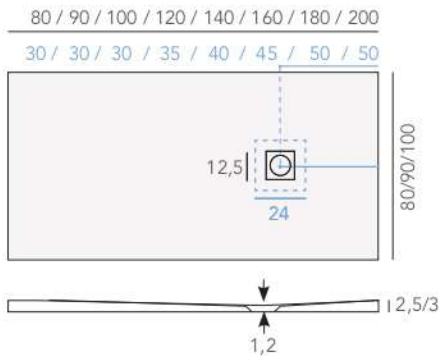

ENTRAXE DE LA BONDE

Largeur 70 / 75 / 80 cm			
Longeur en cm	Dimension E en cm	Épaisseur en cm	Poid en kg
80	30	2,5	16 / 17
80 x 80	Centré	2,5	18
90	30	2,5	18 / 19 / 20
100	30	2,5	19 / 21 / 23
110	30	2,5	2,5 / 23,5 / 25
120	35	2,5	24 / 25,5 / 27
130	35	2,7	27 / - / 31
140	40	2,7	29,5 / 32 / 34
150	40	2,9	33 / 35 / 37,5
160	45	2,9	36 / 38,5 / 41
170	45	2,9	38 / 40 / 42,5
180	50	2,9	40 / 43 / 46
190	50	3	43,5 / 47 / 50
200	50	3	47 / 50,5 / 54
220	Centré	3	52 / 56 / 60

Largeur 90 / 100 cm			
Longeur en cm	Dimension E en cm	Épaisseur en cm	Poid en kg
90 x 90	Centré	3	23
100 x 90	30	3	30
100 x 100	Centré	3	34
120	35	3	36,5 / 40,5
140	40	3	42,5 / 47,5
150	40	3	23 / 51
160	45	3	49 / 54,5
170	45	3	52 / 58
180	50	3	55 / 61
190	50	3	58 / 64,5
200	50	3	61 / 68
220	Centré	3	67,5 / 75
240 x 100	Centré	3	82

Largeur 120 cm			
Longeur en cm	Dimension E en cm	Épaisseur en cm	Poid en kg
120	Centré	3	49
160	Centré	3	65,5
220	Centré	3	90

Collection
Alicante

Vidage centré pour les receveurs carrés pour une longueur supérieure à 200 cm ou une largeur à partir de 120 cm