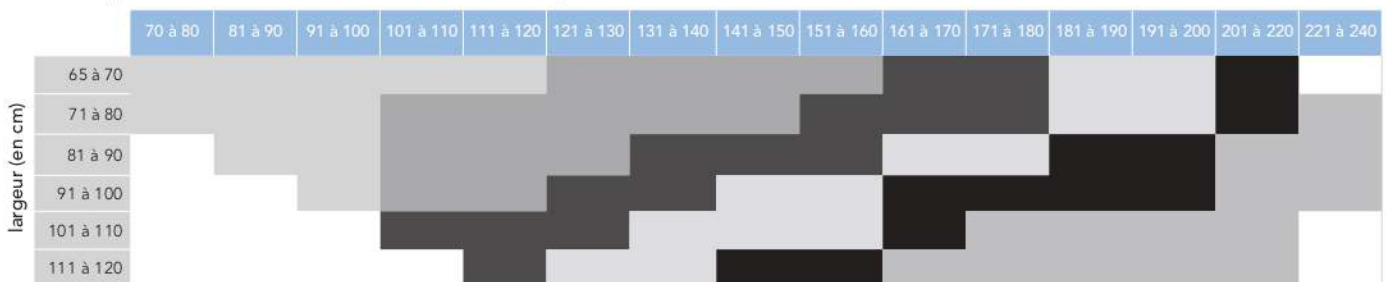

Tableau pour calcul du sur-mesure

NB : les dimensions supérieures à 2 mètres donneront lieu à une majoration