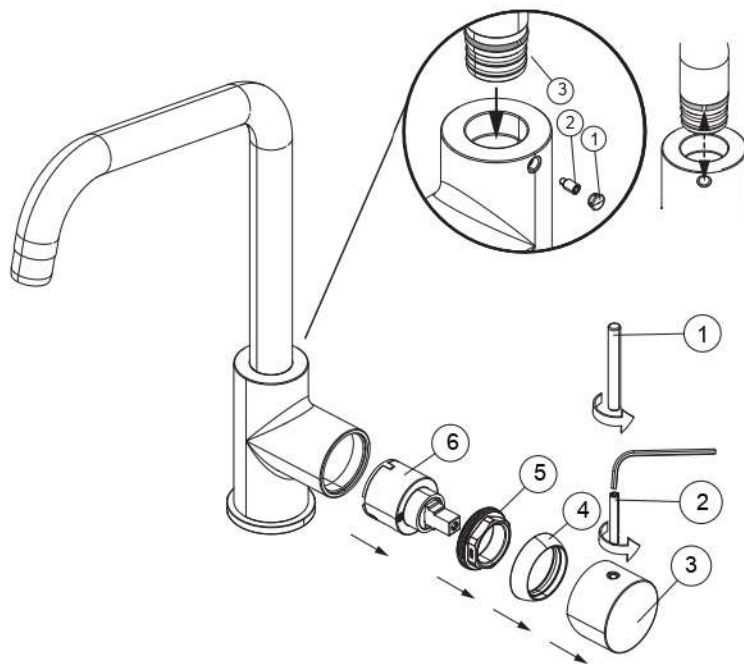

AERATORE / AERATOR / АЭРАТОРЫ
 AERATEUR/ PERLATOR/AIREADOR

A

B

F7107

C

F7097N

CANNA / SPOUT / излив
 BEC / AUSLAUF / CAÑO

PULIZIA / CLEANING / ОЧИСТКА /
 NETTOYAGE / PFLEGEANLEITUNG / LIMPIEZA