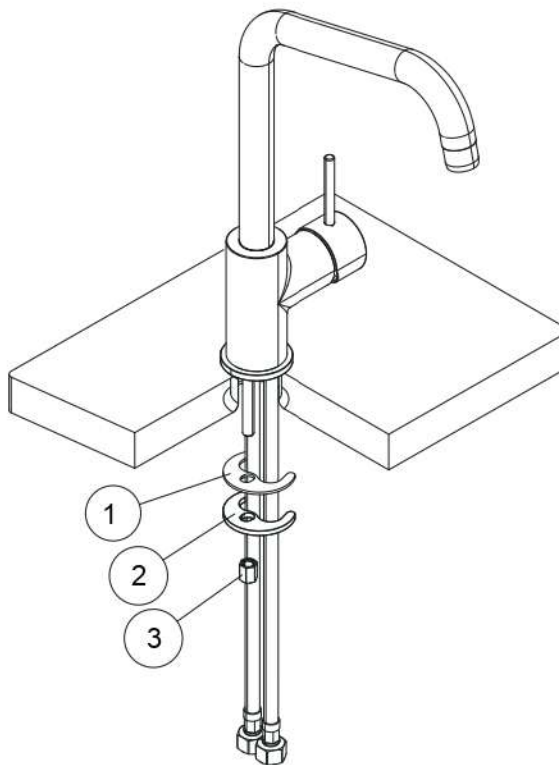

1

2

Cod. 9900CU
Rev. maggio 2019

3

4

5

6

CARTUCCIA / CARTRIDGE / КАРТРИДЖИ
 CARTOUCHE / KARTUSCHE / CARTUCHO

AERATORE / AERATOR / АЭРАТОРЫ
 AERATEUR/ PERLATOR/AIREADOR

A

B

F7107

C

F7097N

CANNA / SPOUT / излив
 BEC / AUSLAUF / CAÑO

PULIZIA / CLEANING / ОЧИСТКА /
 NETTOYAGE / PFLEGEANLEITUNG / LIMPIEZA