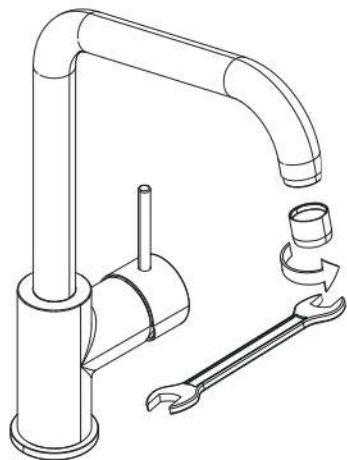

1

2

Cod. 9900CU
Rev. maggio 2019

3

4

5

6

CARTUCCIA / CARTRIDGE / КАРТРИДЖИ
 CARTOUCHE / KARTUSCHE / CARTUCHO

AERATORE / AERATOR / АЭРАТОРЫ
 AERATEUR/ PERLATOR/AIREADOR

A

B

F7107

C

F7097N

CANNA / SPOUT / излив
 BEC / AUSLAUF / CAÑO

PULIZIA / CLEANING / ОЧИСТКА /
 NETTOYAGE / PFLEGEANLEITUNG / LIMPIEZA