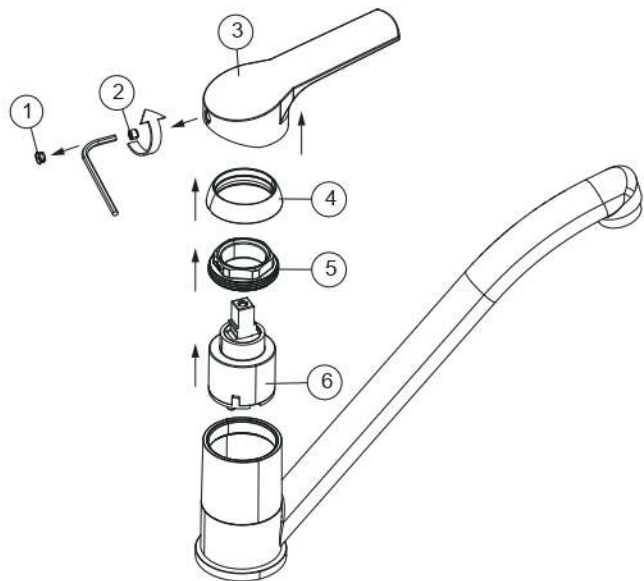

AERATORE / AERATOR / АЭРАТОРЫ
 AERATEUR/ PERLATOR/AIREADOR

A

B

F7107

C

F7097N

CANNA / SPOUT / излив
 BEC / AUSLAUF / CAÑO

PULIZIA / CLEANING / ОЧИСТКА /
 NETTOYAGE / PFLEGEANLEITUNG / LIMPIEZA