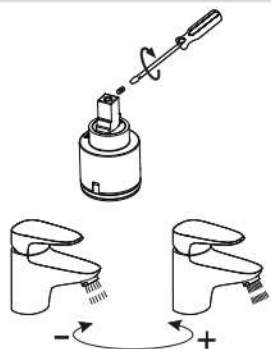

1

2

Cod. 9900CU
Rev. maggio 2019

3

4

5

6

CARTUCCIA / CARTRIDGE / КАРТРИДЖИ
 CARTOUCHE / KARTUSCHE / CARTUCHO

AERATORE / AERATOR / АЭРАТОРЫ
 AERATEUR/ PERLATOR/AIREADOR

A

B

F7107

C

F7097N

CANNA / SPOUT / излив
 BEC / AUSLAUF / CAÑO

PULIZIA / CLEANING / ОЧИСТКА /
 NETTOYAGE / PFLEGEANLEITUNG / LIMPIEZA