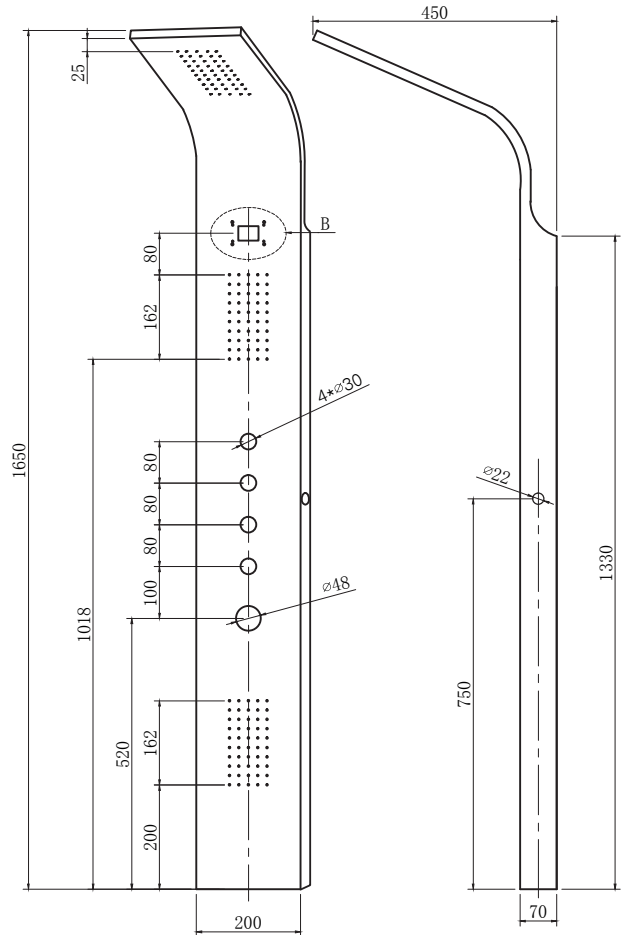

# Colonne de douche INOX

GARANTIE  
**2**  
ANS

FICHE TECHNIQUE

LUCIA

## COLONNE DE DOUCHE HYDROTHERAPIE LUCIA

Dimensions : H165 x L20 cm

Matériau : aluminium

Mitigeur thermostatique

Pommeau de douche intégrée avec jets effet pluie

Panneaux de micro-jets hydromassage anti calcaire

Affichage digital de la température

Douchette à main en ABS

Flexible de douche 1,50 m double agrafage

Entraxe de 150 mm

Finition : INOX

Réf. LUCIA (INOX)

Gencod. 3472827201996

**Ozé**