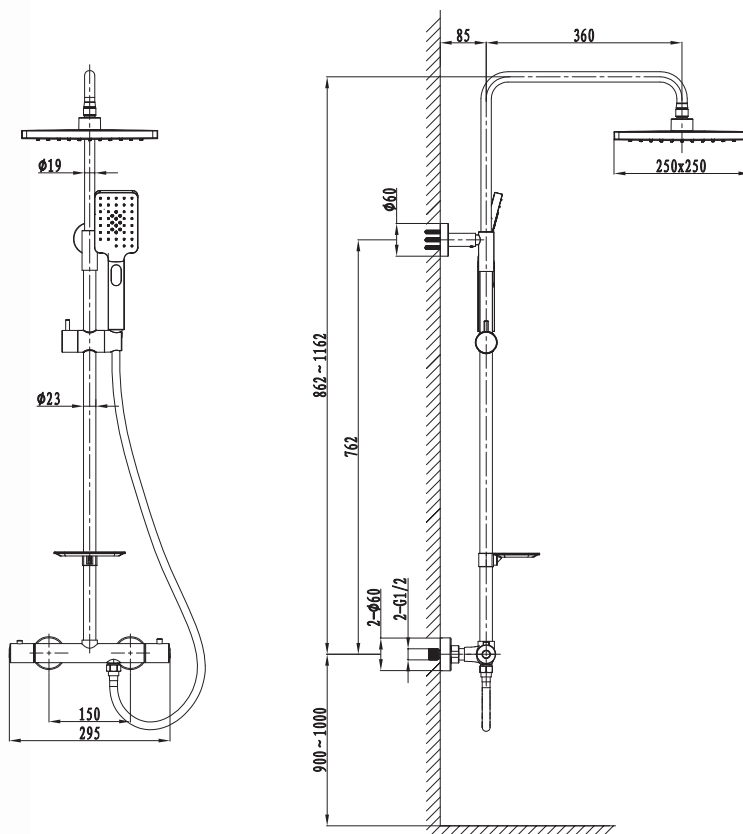

# Colonne de douche Y800

GARANTIE  
**2**  
ANS

FICHE TECHNIQUE

## COLONNE DE DOUCHE THERMOSTATIQUE Y800

Barre en inox réglable en hauteur de 862 à 1162 mm  
Pommeau de douche pluie carré en ABS 250 x 250 mm  
Douchette à main 3 jets en ABS  
Porte savon ABS sur coulisseau  
Mitigeur thermostatique avec inverseur intégré  
Flexible de douche 1,50 m en PVC gris  
Finition chromé