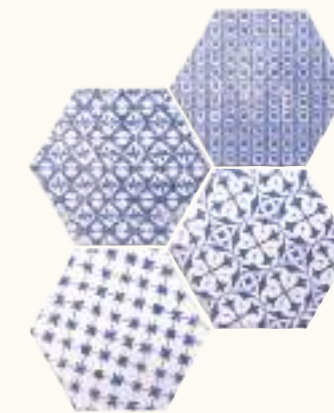

Tamaños. Sizes

15x17x0,9 cm
6"x6,8"

Colores. Colours

blanco

beige

arena

gris

verde

Beige
CEM02

Arena
CEM07

Gris
CEM07

Verde
CEM07

Azul
CEM07

Granate
CEM07

Negro
CEM07

Agadir Azul
CEM10

Agadir Negro
CEM10

/176

Embalaje. Packing

	base	15x17 6"x6,8"	PZ □	KG □	M ² □	□
			44	14,90	0,85	60

1 m² = 52 p. Marrakech 15x17 cm

Marrakech Collection

15x17x0,9 cm | 6"x6,8"

Decorados. Decors

Mosaic Verde
CEM10

Mosaic Azul
CEM10

Mosaic Arena
CEM10

Mosaic Granate
CEM10

Mosaic Gris
CEM10

Mosaic Negro
CEM10

/177

4 diseños mezclados dentro de la caja / 4 designs mixed inside the box.