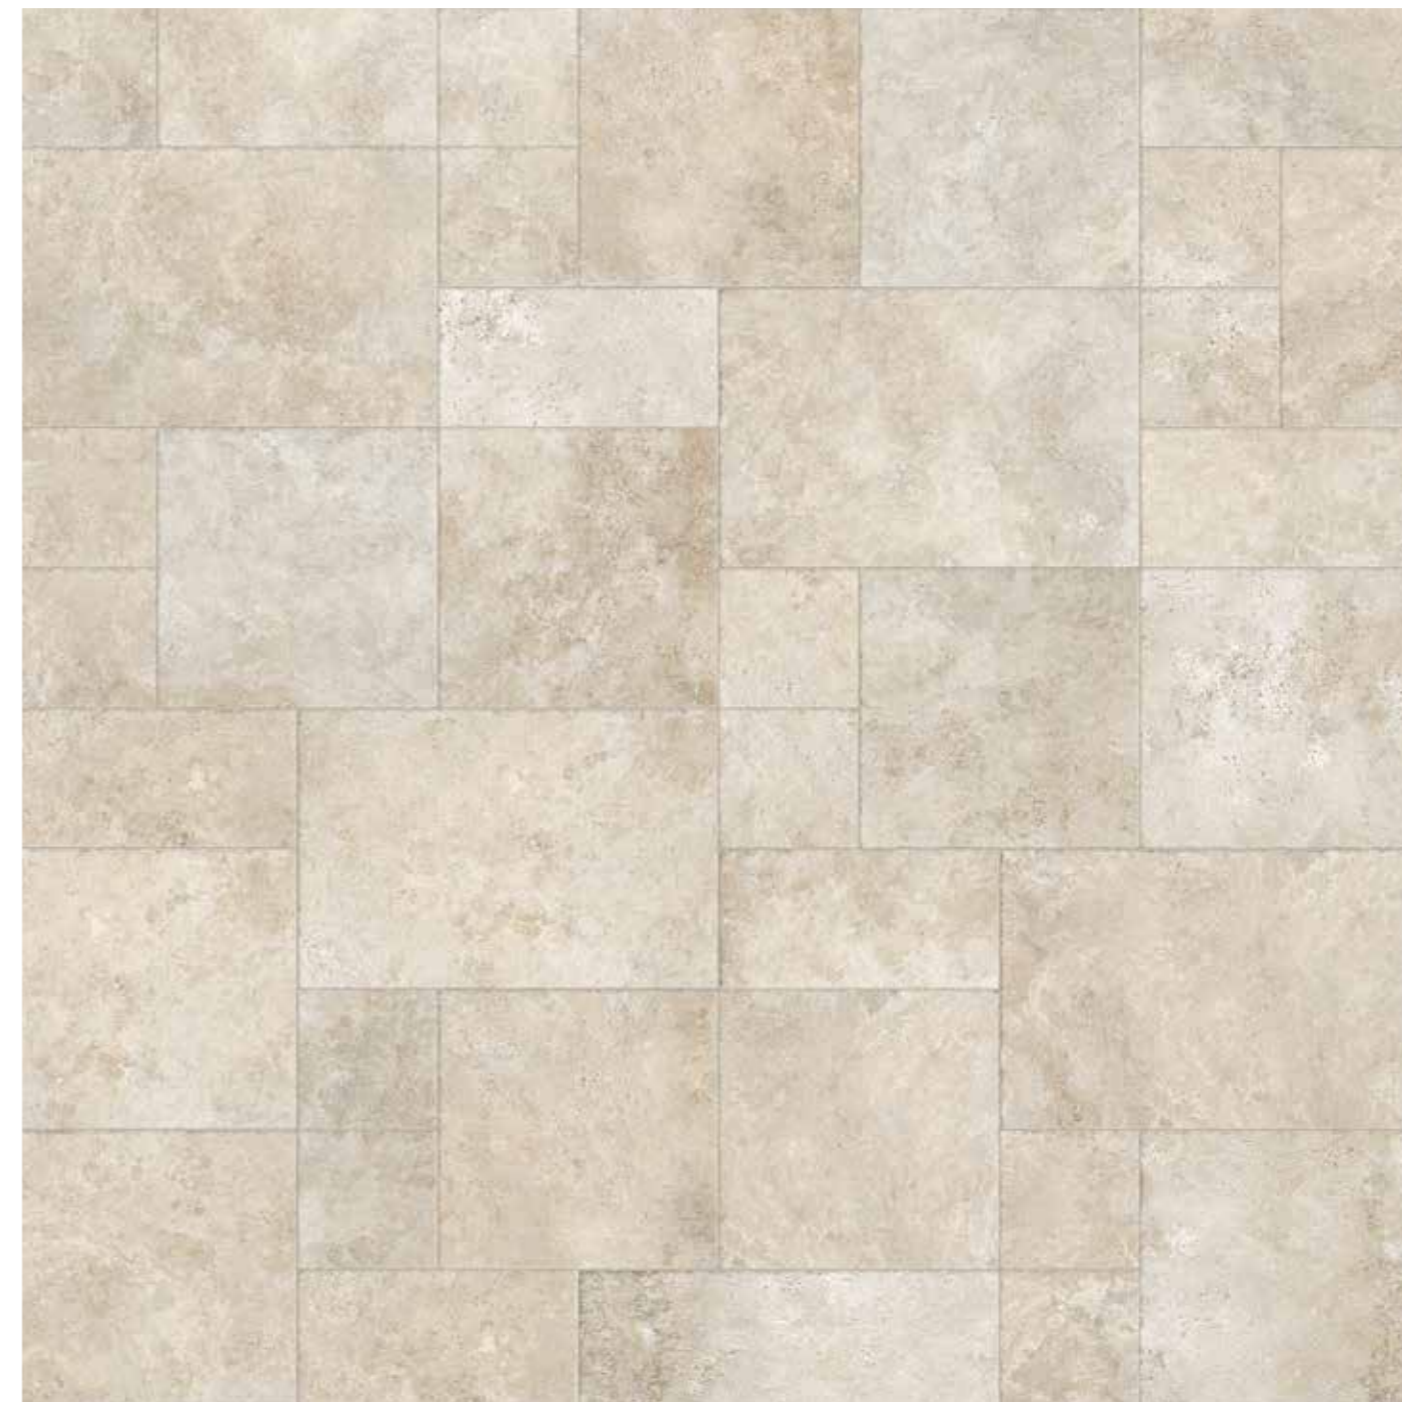

Mosaico 30,4x30,4 12"x12" - 10 mm R10	Battiscopa 6,5x61 2,5"x24" - 10 mm R10	Battiscopa 7,5x40,5 3"x16" - 10 mm R10	Gradino costa retta 33x60 13"x24" RET 10 mm R10	Gradino costa retta angolo DX/SX 33x60 13"x24 RET 10 mm R10
Aventino	085H140	085B140	085BC40	•	•
Celio	085H105	085B105	085FF05	•	•
Viminale	085H100	085B100	085BC00	•	•
Palatino	085H170	085B170	085BC70	•	•
pcs/box	6	15	24	1	1
mq/box	0,55	0,59	-	-	-
kg/box	8,20	16,50	15,00	-	-
box/pal	-	-	-	-	-
mq/pal	-	-	-	-	-
kg/pal	-	-	-	-	-

• I pezzi sono disponibili su ordinazione.
Pieces are available to order. Les pièces sont disponibles sur commande.
Die Teile sind auf Anfrage erhältlich. Las piezas se encuentran disponibles bajo pedid.

SVILUPPO GRAFICO PATTERNS

GRAFICHE DIVERSE
DIFFERENT PATTERNS
DIFFÉRENTS MOTIFS
VERSCHIEDENE MUSTER
DIFERENTES DISEÑOS GRÁFICOS

13 60x60
13 40x60
13 40x40
13 20x40
26 20x20