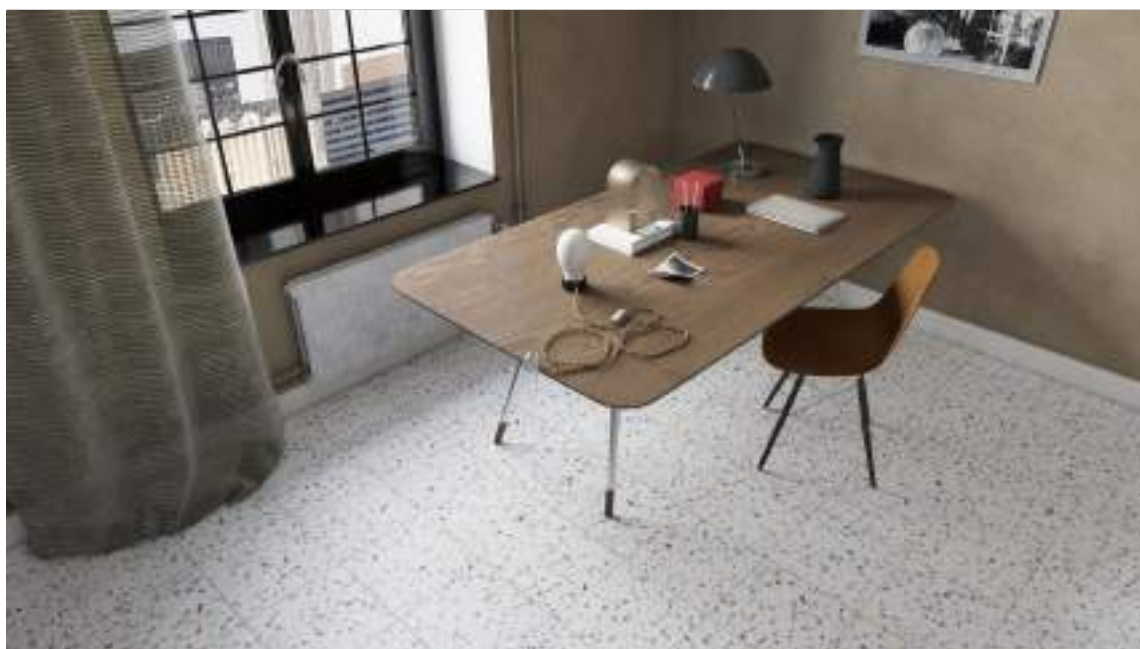

codicer

SÉRIE VENICE

66x66 | 25x25

Venice Light Colors
66x66

Venice White
25x25

Venice Silver
25x25

Venice Dark Colors
25x25

Venice Black
25x25

Venice Light Colors
25x25

Format	Format	BOITE			PALETTE		
		pièce	m ²	kg	boites	m ²	kg
66x66	BASE	3	1.31	28.19	48	62.88	1354
25x25	BASE	16	1	20.5	72	72	1490

AVERTISSEMENT Le contenu de cette liste d'emballages est de caractère orientatif, les contenus des emballages peuvent varier. Merci de consulter nos commerciaux pour connaître l'emballage exact.