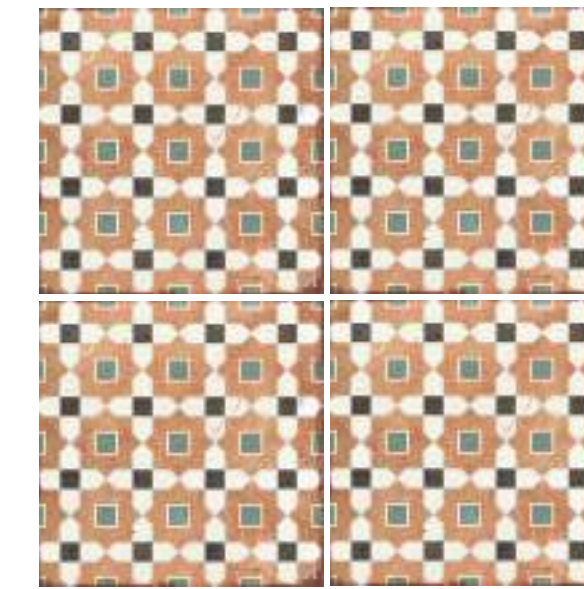

# Alhambra

Indoor - outdoor porcelain; home, pool and garden collection for walls and floors.

ALHAMBRA - Tessina - 20x20 cm / 8"x8"

ALHAMBRA - Yasmina - 21x25 cm / 8"x10"

ALHAMBRA - Yasmina - 20x20 cm / 8"x10"

# Alhambra

Revestimiento / pavimento  
Glazed porcelain wall and floor tile

FORMATO 20x20 cm  
SIZE 8"x8"

FORMATO 21x25 cm  
SIZE 8"x10"

Tessina

Yasmina

packing	piezas caja pieces box	m <sup>2</sup> caja sq.m. box	kg caja kg box	cajas palet boxes pallet	m <sup>2</sup> palet sq.m. pallet	kg palet kg pallet
21x25 cm / 8"x10"	13	0,52	11,6	96	49,92	1134
20x20 cm / 8"x 8"	13	0,52	10,7	87	45,24	951